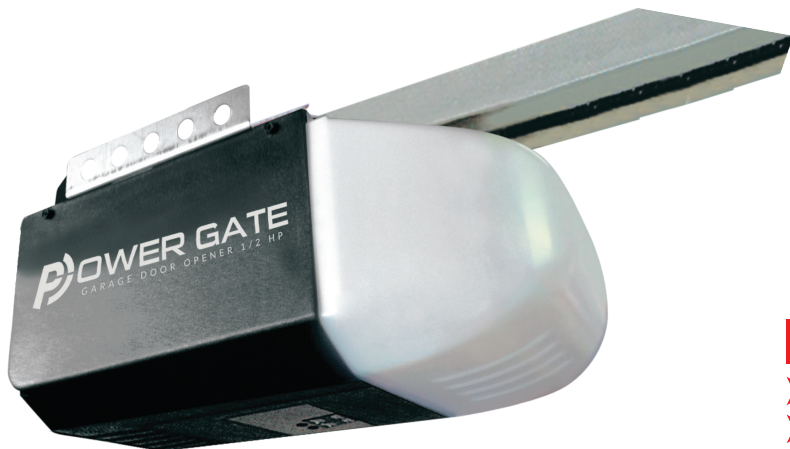

MOTOR POWER GATE 1/2HP

PRODUCTO

Está fabricado para darle años de servicio confiable y seguro gracias a su alta calidad y construcción robusta.

Su potente motor, en conjunto con su resistente transmisión de cadena y riel en T de grado industrial, le permiten abrir puertas de garaje con facilidad y proporcionan gran resistencia y estabilidad.

Un avanzado controlador con microprocesador que incluye funciones de fácil programación, seguridad y diagnóstico.

MOTOR POWER GATE ROJO

- 9 dientes
- Menor recorrido hasta 3 Mtrs
- Mayor torque.

Seccional Levadizo

MOTOR POWER GATE NEGRO

- 11 dientes
- Mayor recorrido hasta 4 Mtrs
- Torque normal

Levadizo Corrediza Seccional

POWER GATE

1/2 HP

- Fuerza de 1/2 HP
- Transmisión a cadena
- Fácil programación de apertura y cierre
- Capacidad de transmisores residencial

MOTOR POWER GATE

SKU

Rojo

1095

Negro

1096